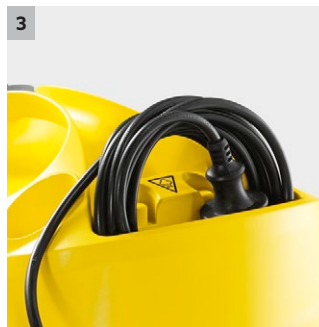

SC 4 Yellow *EU

Luotettava höyrypesuri peruskäyttöön. Laitteessa jatkuvatäyttöinen vesisäiliö, höyryn määrän säätö käsikahvassa sekä EasyFix lattiasetti.

1 Kaksoissäiliö pikatäytöllä

- Non-stop-käyttöön. Veden lisäys onnistuu lennosta, ilman odottelua.

2 EasyFix lattianhoitosetti jonka lattiasuulakkeessa työskentelyä helpottava joustava nivel sekä kätevä tarrakiinnitys mikrokuituliinalle.

- Optimaalinen siivoustulos kaikille kodin koviille lattiamateriaaleille uuden lamella teknologian ansiosta.
- Kätevästi vaihdettavat liinat ilman kosketusta likaan

3 Integroitu johdon säilytys

- Käytännöllinen virtajohdon ja varusteiden säilytys

4 Monikäyttöiset varusteet

- Monipuolinen apu päivittäisiin puhdistusaskareisiin

SC 4 Yellow *EU

- Irrotettava säiliö mahdollistaa veden lisäyksen nopeasti käytön aikana.
- Erillinen johdon säilytyspaikka
- EasyFix lattianhoitosetti